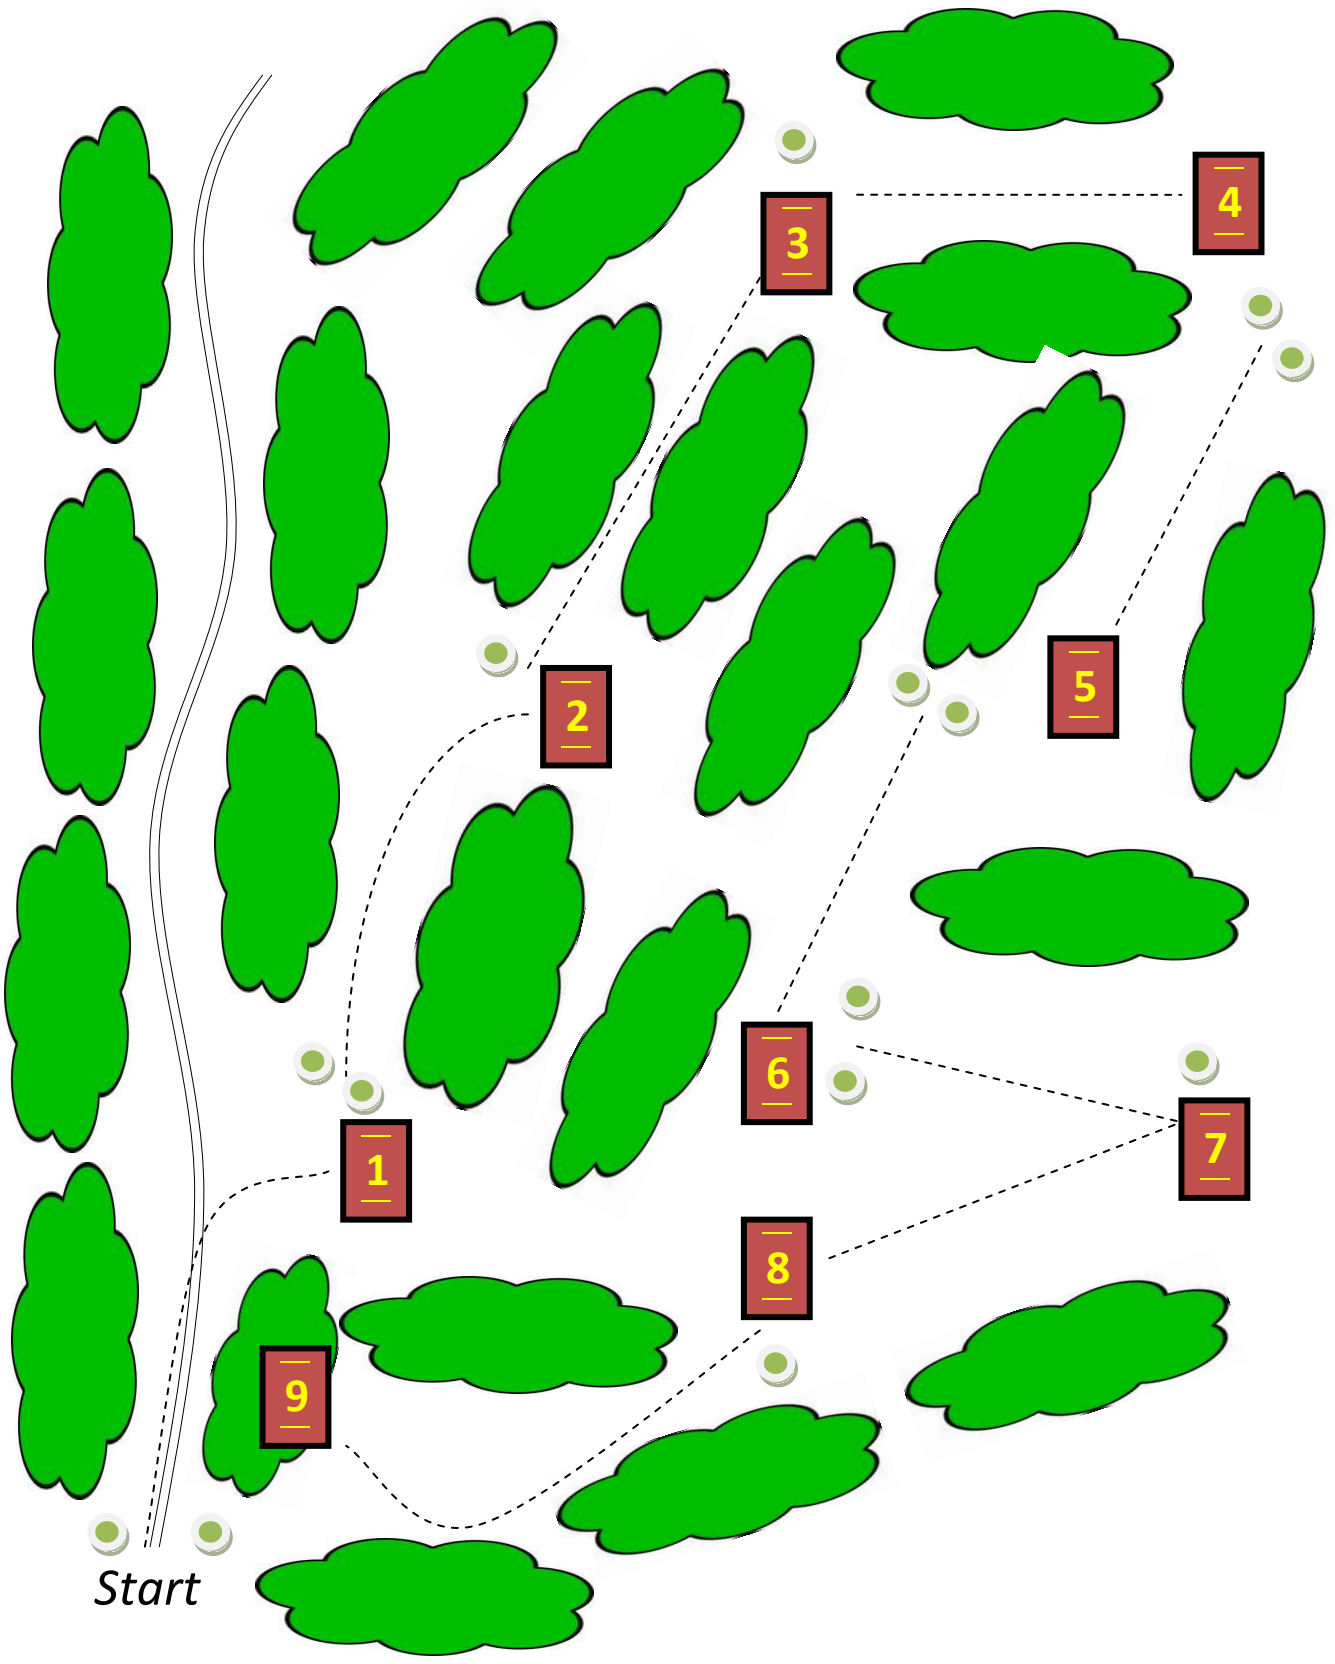

# Course Map

Start

Path to Melton Park

Holes 1-8 = Par 3  
Hole 9 = Par 4